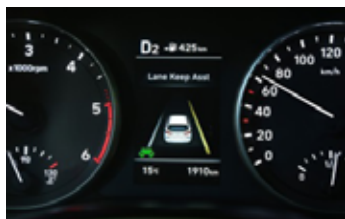

Exteriér

- **17" kola z lehké slitiny**, pneumatiky 225/45 R17 (s unikátním designem pro verzi Fastback)
- Dojezdová rezerva, zvedák, klíč na kola
- Nárazníky v barvě vozu
- Vnější zpětná zrcátka a kliky dveří v barvě vozu
- Černá maska chladiče
- **Bi-LED přední světlomety**
- Zadní kombinované LED svítlny
- **Přední mlhovky a LED denní světla**
- Statické LED přisvěcování do zatáčky
- Boční blikáče integrované ve zpětných zrcátkách
- Tónovaná skla
- Solární přední sklo, zadní tmavá skla
- Střešní ližiny (pouze pro kombi)

Příplatková výbava

• Metalický lak	16 900 Kč
• 7st. dvouspojková převodovka DCT	~~50 000 Kč~~ 25 000 Kč

Příslušenství

• Sada zimních kol – 4 zimní pneumatiky 205/55 R16, ocelové disky v hodnotě 16 000 Kč vč. DPH†	Zdarma
• Bezpečnostní sada (výstražný trojúhelník, sada žárovek, vlečné autolano, lékárnička, 2x výstražná vesta, pracovní rukavice)	Zdarma
• Podlahové rohože velurové	1 290 Kč

Autorizovaný prodejce:

* Android Auto a Apple CarPlay nejsou na českém trhu svými vydavateli oficiálně podporovány.
† Prémie a benefity Hyundai neplatí pro velkooběhatele. Pro nabídku se obraťte na prodejce Hyundai.

www.porovnejhyundai.cz (Porovnejte si vozy Hyundai s konkurencí)

Všechny ceny se rozumějí v Kč včetně DPH, není-li uvedeno jinak. Dovozce si vyhrazuje právo změny cen a provedení bez předchozího upozornění. Pro konkrétní nabídku se prosím vždy obraťte na nejbližšího prodejce Hyundai. Veškeré ceny, údaje a vyobrazení jsou pouze informativní, doporučené společností Hyundai Motor Czech s.r.o. a nezavazují k uzavření smlouvy. Fotografie jsou pouze ilustrativní.