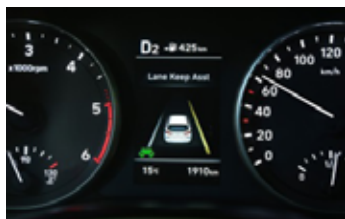

Exteriér

- **17" kola z lehké slitiny**, pneumatiky 225/45 R17 (s unikátním designem pro verzi Fastback)
- Dojezdová rezerva, zvedák, klíč na kola
- Nárazníky v barvě vozu
- Vnější zpětná zrcátka a kliky dveří v barvě vozu
- Černá maska chladiče
- **Bi-LED přední světlomety**
- Zadní kombinované LED svítilny
- **Přední mlhovky a LED denní světa**
- Statické LED přisvěcování do zatáčky
- Boční blikáče integrované ve zpětných zrcátkách
- Tónovaná skla
- Solární přední sklo, zadní tmavá skla
- Střešní ližiny (pouze pro kombi)

Příplatková výbava

- **Metalický lak** 16 900 Kč
- **7st. dvouspojková převodovka DCT** ~~50 000 Kč~~ **25 000 Kč**

Záruka a služby

- 5 let záruka bez omezení ujetých km **Zdarma**
- 5 let asistenční služby **Zdarma**
- 5 let kondiční prohlídky **Zdarma**
- Přihlášení vozidla do evidence motorových vozidel 1 690 Kč

Autorizovaný prodejce:

* Android Auto a Apple CarPlay nejsou na českém trhu svými vydavatelé oficiálně podporovány.

** Platí do vyprodání zásob.

† Prémie a benefity Hyundai neplatí pro velkoobdoběratele. Pro nabídku se obraťte na prodejce Hyundai.

www.porovnejhyundai.cz (Porovnejte si vozy Hyundai s konkurenci)

Všechny ceny se rozumějí v Kč včetně DPH, není-li uvedeno jinak. Dovozce si vyhrazuje právo změny cen a provedení bez předchozího upozornění. Pro konkrétní nabídku se prosím vždy obraťte na nejbližšího prodejce Hyundai. Veškeré ceny, údaje a vyobrazení jsou pouze informativní, doporučené společností Hyundai Motor Czech s.r.o. a nezavazují k uzavření smlouvy. Fotografie jsou pouze ilustrativní.