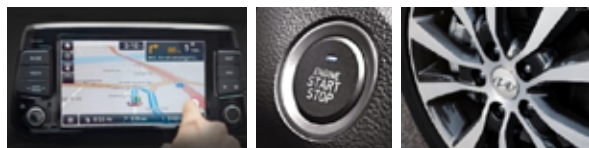

- Sledování mrtvého úhlu BCW a upozornění na projíždějící vozy při couvání RCCW
- Varování před čelní srážkou a autonomní nouzové brzdění FCA s detekcí chodců
- Kolenní airbag řidiče
- Dešťový a světelný senzor
- A další...

Zvolte si i30 All Inclusive v kombinaci se 7st. převodovkou DCT s 50% zvýhodněním a získáte navíc:

- Inteligentní adaptivní tempomat s funkcí úplného zastavení a opětovného rozjezdu (jen s DCT)
- Elektrickou parkovací brzdou s funkcí Auto Hold
- Přístrojový panel SuperVision s barevným displejem
- Dodatečné zadní středové výdechy ventilace

Jezděte teď a zaplatte až příští rok.

Více informací najdete na www.hyundai.cz/bezobav

0%

Nízké splátky s nulovým navýšením

Nejvýhodnější Hyundai pojištění s možností nulové spoluúčasti

Sada zimních pneumatik zdarma

Slevová tankovací karta na 5 let

Podrobné informace o benefitech Hyundai najdete na hyundai.cz/benefity

** Android Auto a Apple CarPlay nejsou na českém trhu svými vydavateli oficiálně podporovány.

Platí pro skladové vozy. Prémie a akční cena platí u autorizovaných prodejců Hyundai a je podmíněna registrací vozidla na jméno zákazníka v případě využití Hyundai pojištění. Podmíněnost Hyundai pojištěním se nevztahuje na zákazníky, kteří se chystají vozidlo vyvézt a registrovat v zahraničí. Registraci vozidla na registrační značky zprostředkovává autorizovaný prodejce Hyundai. V případě prodeje zahraničnímu zákazníkovi (v rámci EU) je nutné vozidlo přihlásit v zemi původu klienta a to nejpozději do 1 měsíce od převzetí vozidla. Prémie a benefity Hyundai neplatí pro velkoobchodatele. Pro nabídku se obraťte na prodejce Hyundai.

- **Nízké splátky s nulovým navýšením:** Vyberte si variantu financování HYUNDAI FINANCE podle svých potřeb v závislosti na výši akontace, délce a frekvenci splácní a způsobu ukončení smlouvy.

- **Nejvýhodnější Hyundai pojištění:** Získejte pojištění s mimořádně výhodnou sazbou se spoluúčastí již od 0% a možností garantované ochrany majetku GAP na 1 nebo 3 roky.

- **Sada zimních pneumatik zdarma:** Získejte bezplatně sadu 4 zimních pneumatik.

- **Slevová tankovací karta na 5 let:** Spolu s asistenční kartou platnou po dobu platnosti záruky získáváte slevu 0,40 Kč na 1 litr paliva bez omezení km platnou v síti čerpacích stanic akceptujících karty CCS a 0,70 Kč v síti MOL.

Bližší informace k benefitům můžete získat u autorizovaného prodejce vozidel Hyundai.

Hyundai Assistance

KOMPLEXNÍ ZÁRUKY BEZ OMEZENÍ KM

Pouze od autorizovaných prodejců