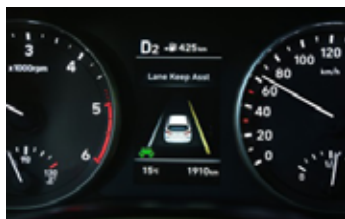

Komfort

- **Integrovaná navigace s 8" dotykovým displejem**, DAB s funkcí Android Auto* a Apple CarPlay*, Live Services
- Ovládání audiosystému na volantu a Bluetooth handsfree
- **Duální automatická klimatizace** s funkcí automatického odmíznutí
- Elektricky ovládaná, sklopná a vyhřívaná vnější zrcátka
- Elektricky ovládaná přední a zadní okna
- Centrální zamykání s dálkovým ovládním a alarm, aut. uzamčení vozu při rozjezdu
- **Inteligentní klíč a startování tlačítkem**
- Funkce komfortního blikání jedním dotykem
- Tempomat s omezovačem rychlosti
- **Inteligentní adaptivní tempomat** s funkcí úplného zastavení a opětovného rozjezdu (jen s DCT)
- ISG – stop and go systém
- Automatické světlomety (světelný senzor) + automatické přepínání dálkových světel HBA
- **Automatické stěrače (dešťový senzor)**
- Přední a zadní parkovací senzory
- **Zadní parkovací kamera** s obrazem na displeji rádia
- Elektrická parkovací brzda a funkce Auto Hold (jen s DCT)

Příslušenství

• Sada zimních pneumatik - 4 zimní pneumatiky 225/45 R17 v hodnotě 22 050 Kč vč. DPH†	Zdarma
• Bezpečnostní sada (výstražný trojúhelník, sada žárovek, vlečné autolano, lékárnička, 2x výstražná vesta, pracovní rukavice)	1199 Kč Zdarma
• Podlahové rohože velurové	1 290 Kč

Jako dárek získáte originální plyšovou hračku pro Vaše děti dle vlastního výběru:

- Tayo The Little Bus
- PinkFong

890 Kč**
Zdarma

Autorizovaný prodejce:

Interiér

- Výškově nastavitelné sedadlo řidiče
- **Elektrická bederní opěrka v sedadle řidiče**
- Výškově nastavitelné sedadlo spolujezdce
- **Vyhřívání předních sedadel a volantu**
- Výškově a podélně nastavitelný volant
- Kůží potažený volant a hlavice řadicí páky
- Palubní počítač, otáčkoměr, regulace osvětlení palubních přístrojů, **samostmívací vnitřní zrcátko**
- Přístrojový panel SuperVision s barevným displejem (jen s DCT)
- Asymetricky dělená, sklopná zadní sedadla
- LED osvětlení vnějších klik dveří a nástupního prostoru
- Zadní ventilační průduchy (jen s DCT)
- Osvětlení zavazadlového prostoru a schránky před spolujezdcem, 12 V zásuvka v zavazadlovém prostoru, kryt zavazadlového prostoru
- Dvouúrovňové dno zavazadlového prostoru (pouze pro Hatchback)
- Čtecí lampičky pro přední sedadla a schránka na brýle
- Krytá kosmetická zrcátka ve slunečních clonách
- Středová posuvná opěrka rukou pro přední sedadla s úložným prostorem

Exteriér

- **17" kola z lehké slitiny**, pneumatiky 225/45 R17 (s unikátním designem pro verzi Fastback)
- Dojezdová rezerva, zvedák, klíč na kola
- Nárazníky v barvě vozu
- Vnější zpětná zrcátka a kliky dveří v barvě vozu
- Černá maska chladiče
- **Bi-LED přední světlomety**
- Zadní kombinované LED svítilny
- **Přední mlhovky a LED denní světa**
- Statické LED přisvěcování do zatáčky
- Boční blikače integrované ve zpětných zrcátkách
- Tónovaná skla
- Solární přední sklo, zadní tmavá skla
- Střešní ližiny (pouze pro kombi)

Příplatková výbava

• Metalický lak	16 900 Kč
• 7st. dvouspojková převodovka DCT	~~50 000 Kč~~ 25 000 Kč

Záruka a služby

• 5 let záruka bez omezení ujetých km	Zdarma
• 5 let asistenční služby	Zdarma
• 5 let kondiční prohlídky	Zdarma
• Přihlášení vozidla do evidence motorových vozidel	1 690 Kč

* Android Auto a Apple CarPlay nejsou na českém trhu svými vydavateli oficiálně podporovány.

** Platí do vyprodání zásob.

† Prémie a benefity Hyundai neplatí pro velkoobdoběratele. Pro nabídku se obraťte na prodejce Hyundai.