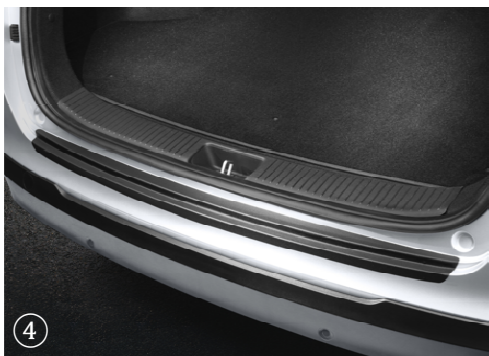

HYUNDAI i30

Originální příslušenství

- Textilní koberce, velur ①
- Gumové koberce, šedé logo ②
- Střešní nosič, hliník ③
- Ochranná folie zadního nárazníku ④
- Vana do zavazadelníku + organizér ⑤
- Tažné zařízení, odnímatelné ⑥
- Lapače nečistot, přední ⑦
- Boční lišty - chrom ⑧
- Prahové lišty - chrom ⑨