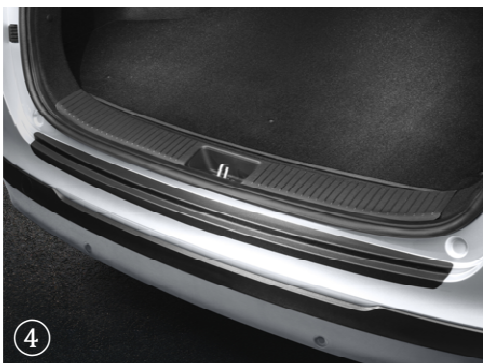

**HYUNDAI**  
**i30 F/L**

**Originální příslušenství**

- Textilní koberce, velur ①
- Gumové koberce, šedé logo ②
- Střešní nosič, hliník ③
- Ochranná folie zadního nárazníku ④
- Vana do zavazadelníku + organizér ⑤
- Tažné zařízení, odnímatelné ⑥
- Lapače nečistot, přední ⑦
- Boční lišty - chrom ⑧
- Prahové lišty - chrom ⑨